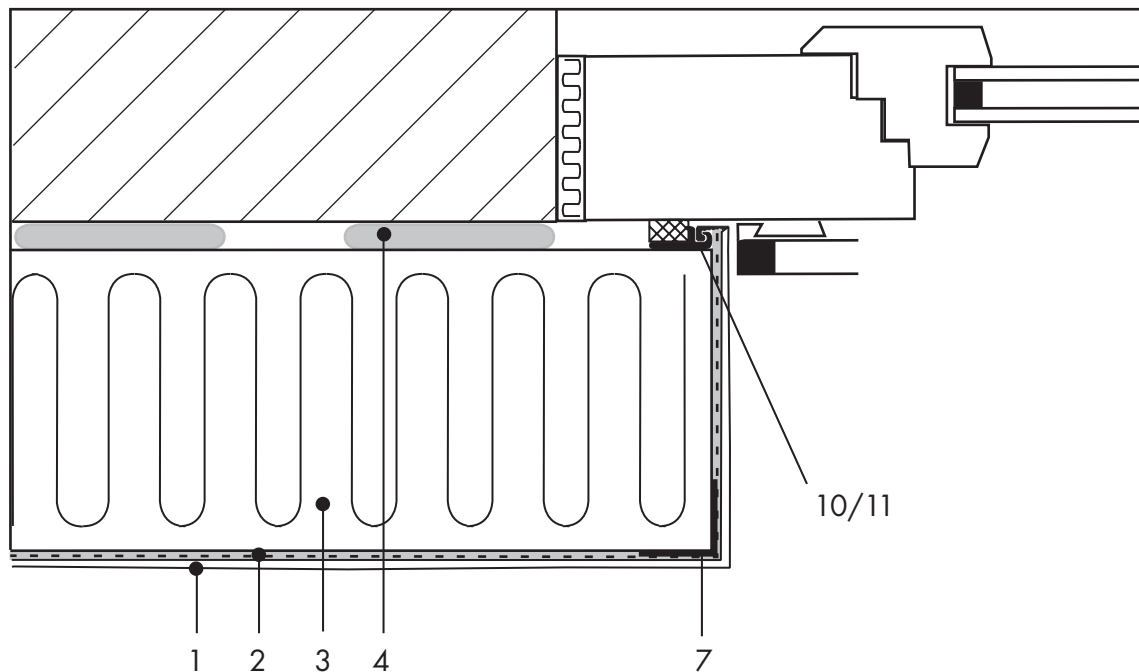

Detailplanung Detail 3.2.1

Anschluß an Rolladenführungsschiene bei nachträglich montierter Rolladenführungsschiene

Bildlegende

- 1 Deckputz
- 2 Armierungsmasse mit KEIM Glasfaser-Gittermatte
- 3 Dämmplatte
- 4 Klebemasse
- 7 KEIM Gewebe-Eckwinkel
- 10 KEIM Apu-Gewebeleiste-Spezial
geeignet für KS-, Metall- und Holzfenster,
Grösse max. 10 m², Fensterlänge max. 4 m,
Dämmplattendicke bis 300 mm
- 11 KEIM Apu-Gewebeleiste-Teile W28 / W25
geeignet für KS- und Metallfenster,
Grösse über 10 m², Fensterlänge über 4 m,
Dämmplattendicke bis 300 mm